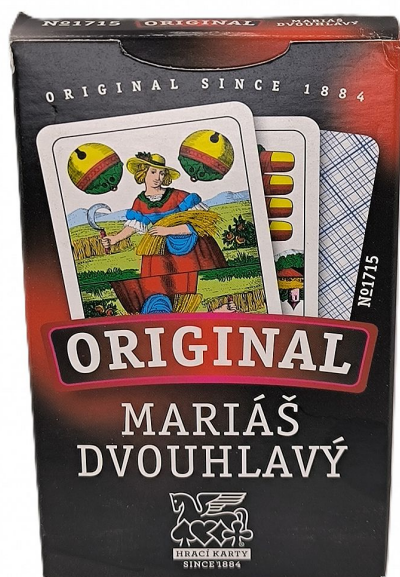

MARIÁŠ DVOUHLAVÉ PAPÍR /1715/

» DOMÁCNOST » PAPIRNICTVÍ » HRACÍ KARTY

Kód produktu	34045
EAN	8595591700078
Kusů v balení (1 bal)	10 ks
Cena bez DPH	31,32 Kč
Cena s DPH	37,90 Kč
Dostupnost na hlavním skladě:	Skladem >10 ks