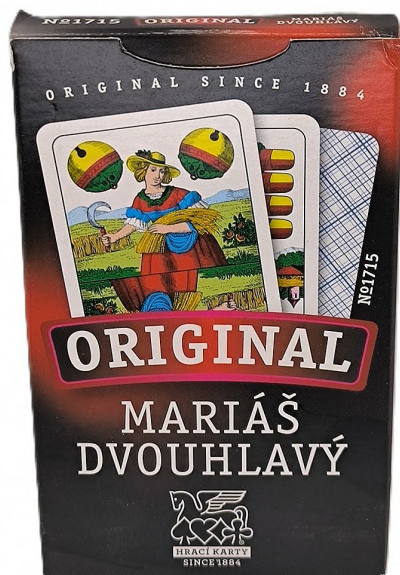

MARIÁŠ DVOUHLAVÉ PAPÍR /1715/

» DOMÁCNOST » PAPIRNICTVÍ » HRACÍ KARTY

Kód produktu	34045
EAN	8595591700078
Kusů v balení (1 bal)	10 ks
Cena bez DPH	31,32 Kč
Cena s DPH	37,90 Kč
Dostupnost na hlavním skladě:	Skladem >10 ks