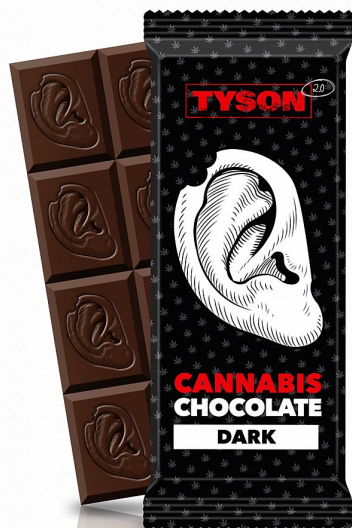

TYSON DARK CHOCOLATE T2276

» TYSON

Popis

Tyson 2.0 Cannabis Chocolate Dark je čokoláda, která vás zasáhne svou silou stejně jako jméno, které nese. Prémiová hořká čokoláda s 47 % kakaové sušiny je obohacená o 10 % loupaných konopných semínek, která jí dodávají nezaměnitelnou oříškovou texturu a jemný konopný akcent. Výsledkem je tmná, plná a dokonale vyvážená chuť, která potěší všechny milovníky hořké čokolády a nabídne nevšední gurmánský zážitek. Každý kousek je malý „punch“ pro vaše chuťové buňky - intenzivní, přitom harmonický a návykově dobrý. 47 % kvalitního kaka a 10 % loupaných konopných semínek. Výrazná a vyrovnaná chuť Originál z edice Tyson 2.0

Kód produktu	51242
EAN	8594196142276
Kusů v balení (1 bal)	15 ks

Temná a intenzivní hořká čokoláda s 47 % kaka a 10 % loupaných konopných semínek. Výrazná chuť, jemná oříšková textura a konopný dozvuk. 100% legální.