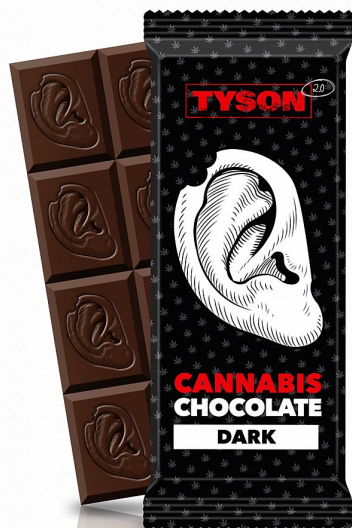

# TYSON DARK CHOCOLATE T2276

» SPACE SHOP » TYSON

## Popis

Tyson 2.0 Cannabis Chocolate Dark je čokoláda, která vás zasáhne svou silou stejně jako jméno, které nese. Prémiová hořká čokoláda s 47 % kakaové sušiny je obohacená o 10 % loupaných konopných semínek, která jí dodávají nezaměnitelnou oříškovou texturu a jemný konopný akcent. Výsledkem je tmná, plná a dokonale vyvážená chuť, která potěší všechny milovníky hořké čokolády a nabídne nevšední gurmánský zážitek. Každý kousek je malý „punch“ pro vaše chuťové buňky - intenzivní, přitom harmonický a návykově dobrý. 47 % kvalitního kaka a 10 % loupaných konopných semínek Výrazná a vyrovnaná chuť Originál z edice Tyson 2.0

Kód produktu	51242
EAN	8594196142276
Kusů v balení (1 bal)	15 ks

Temná a intenzivní hořká čokoláda s 47 % kaka a 10 % loupaných konopných semínek. Výrazná chuť, jemná oříšková textura a konopný dozvuk. 100% legální.